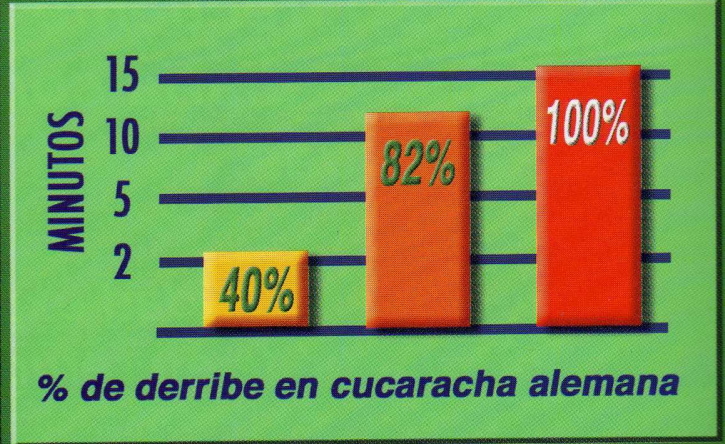

Mitoxur

Propoxur 15

- No cristaliza a bajas temperaturas.
- Bajo olor.
- No mancha superficies barnizadas.
- Básico en la rotación de insecticidas para retrasar la resistencia.

Tenga siempre la costumbre de usarlo de acuerdo a las instrucciones de la etiqueta.

RESTRICCIONES: No se aplique en plantas de ornato, o cerca de acuarios. No aplicar en presencia de personas.

Plagas	Dosis
Cucarachas, arañas, moscas, mosquitos, grillos, pulgas y chinches.	10-20 ml / L de agua