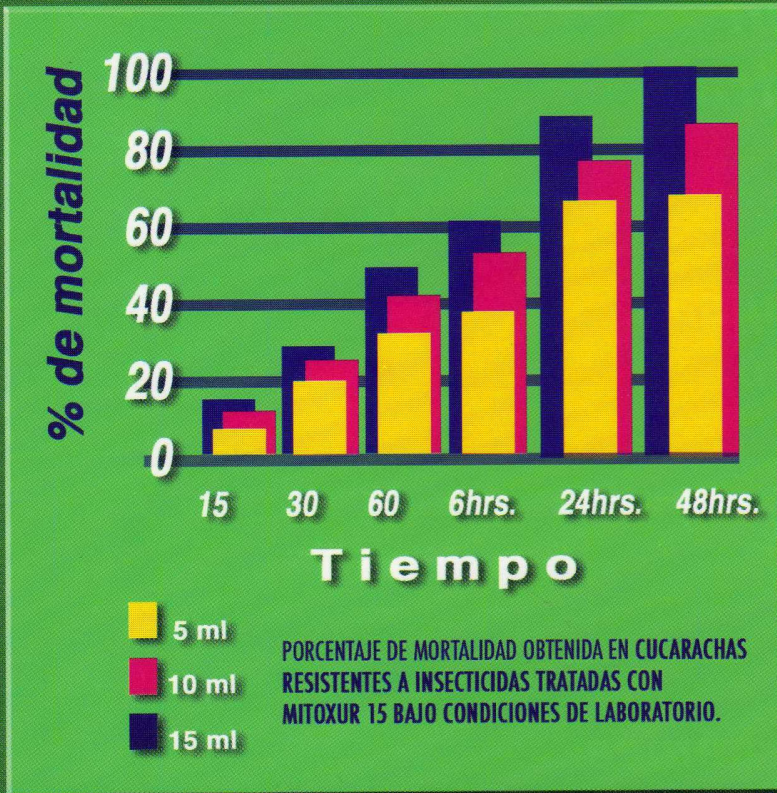

Mitoxur

Propoxur 15

- No cristaliza a bajas temperaturas.
- Bajo olor.
- No mancha superficies barnizadas.
- Básico en la rotación de insecticidas para retrasar la resistencia.

Tenga siempre la costumbre de usarlo de acuerdo a las instrucciones de la etiqueta.

RESTRICCIONES: No se aplique en plantas de ornato, o cerca de acuarios. No aplicar en presencia de personas.

Plagas	Dosis
Cucarachas, arañas, moscas, mosquitos, grillos, pulgas y chinches.	10-20 ml / L de agua